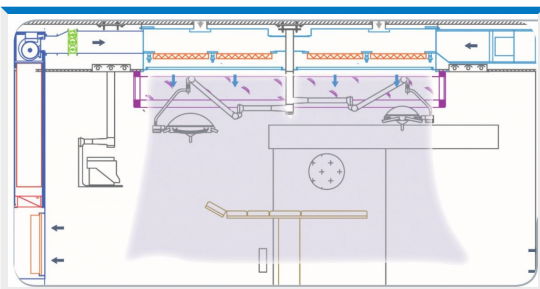

Recycleurs muraux ISO5 MARCHHART

Rendez vos salles ISO5, grâce à nos recycleurs muraux ou plafonniers

- Pas de travaux sur la CTA
- Pas de travaux extérieurs à la salle d'opération
- Silence et performance garantis
- Hygiène optimale

Nos recycleurs muraux ou plafonniers aspirent l'air et le recyclent directement dans le plafond soufflant. Cette technique garantit une hygiène supérieure. Le système permet toutes les implantations et configurations possibles sans modification de votre CTA. Il est en particulier facile d'utiliser le recyclage additionnel dans la salle pour améliorer le contrôle de la température, notamment en été.